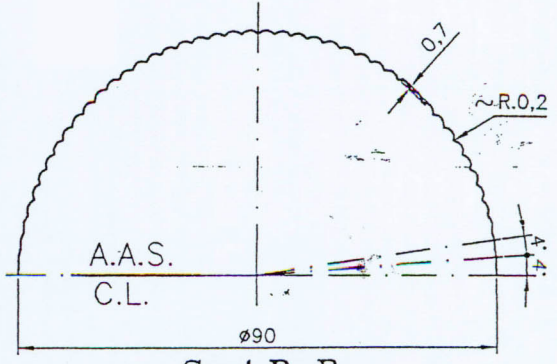

PARTING LINE

Sect.A-A
 N.90 FLUTES
 N.90 COSTE

Sect.B-B
 N.90 FLUTES
 N.90 COSTE

CODICE LETTURA CAVITA' 9 DOT
 9 DOT HEEL CODE
 LATO OPPOSTO (A 180°) INCISIONI
 OPPOSITE SIDE (TO 180°) ENGRAVINGS