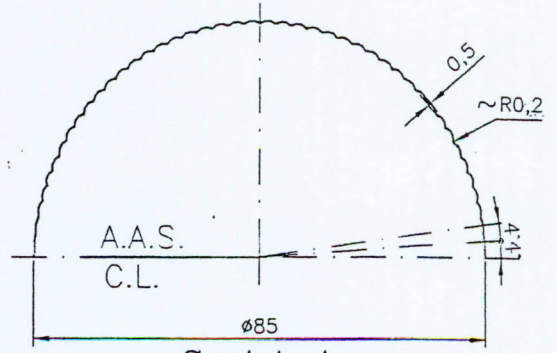

PARTING LINE

Sect.A-A
 N.90 FLUTES
 N.90 COSTE

Sect.B-B
 N.90 FLUTES
 N.90 COSTE

CODICE LETTURA CAVITA' 9 DOT
 9 DOT HEEL CODE
 LATO OPPOSTO (A 180°) INCISIONI
 OPPOSITE SIDE (TO 180°) ENGRAVINGS