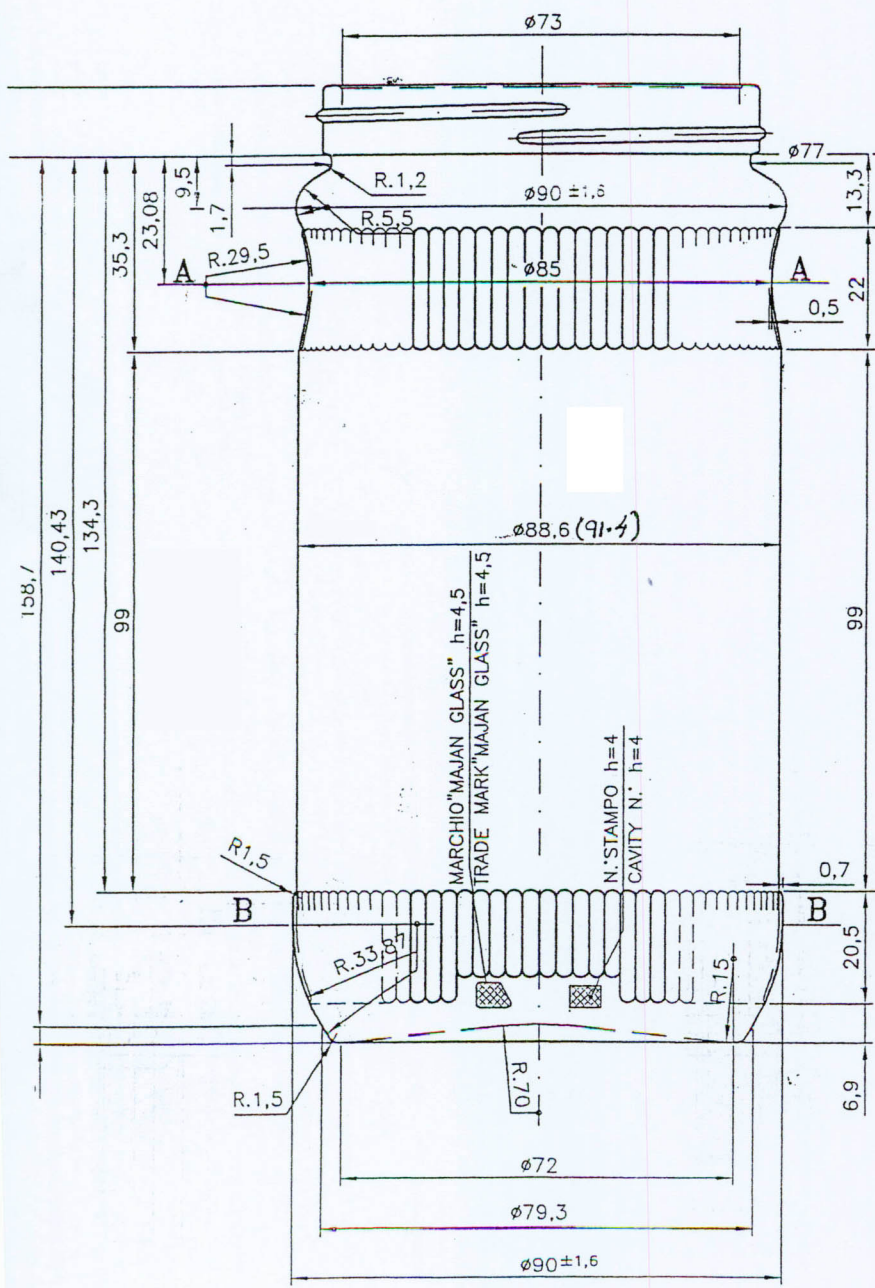

PARTING LINE

Sect.A-A
 N.90 FLUTES
 N.90 COSTE

Sect.B-B
 N.90 FLUTES
 N.90 COSTE

CODICE LETTURA CAVITA' 9 DOT
 9 DOT HEEL CODE
 LATO OPPOSTO (A 180°) INCISIONI
 OPPOSITE SIDE (TO 180°) ENGRAVINGS