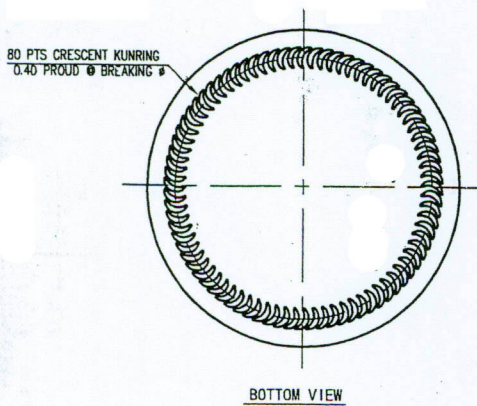

M2:1

350ml VINO KULAFU	
WEIGHT	311 $\pm$ 14g
BRIMFUL CAPACITY	363 $\pm$ 7ml
FILL POINT CAPACITY	350 $\pm$ 7ml
FINISH TYPE: 26-600	
SCALE	DRAWING NUMBER:
1:1	350-VINO KULAFU-DH-A5