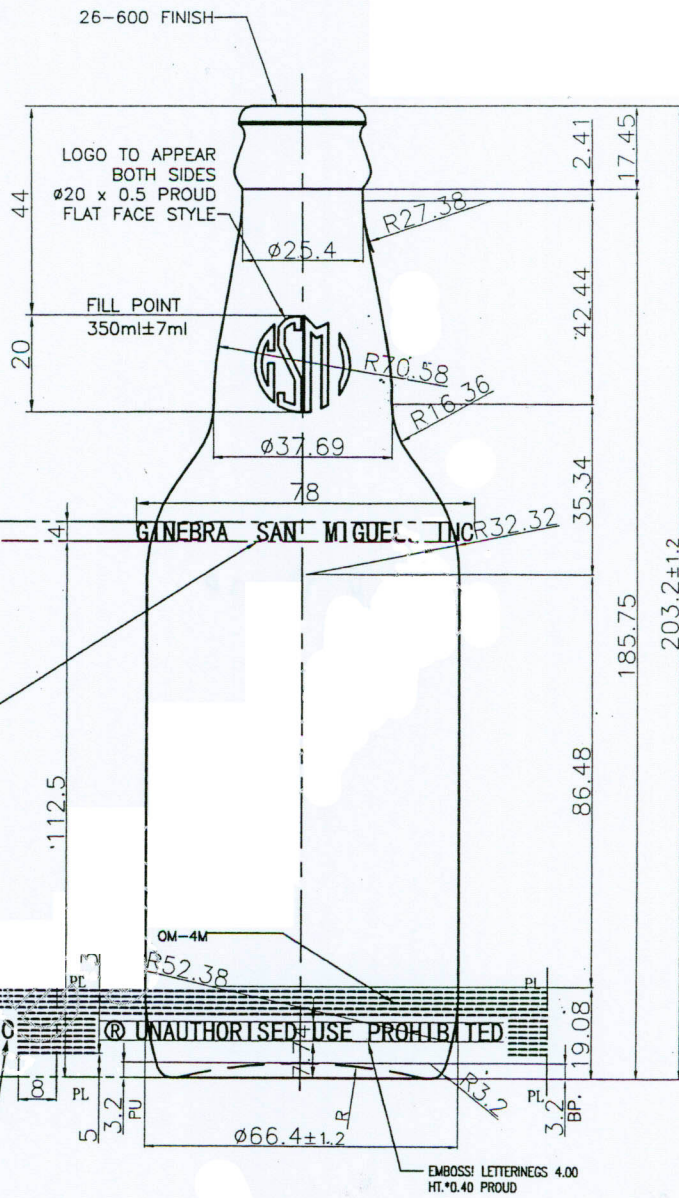

M2:1

350ml VINO KULAFU	
WEIGHT	311 $\pm$ 14g
BRIMFUL CAPACITY	363 $\pm$ 7ml
FILL POINT CAPACITY	350 $\pm$ 7ml
FINISH TYPE: 26-600	
SCALE	DRAWING NUMBER:
1:1	350-VINO KULAFU-DH-A5